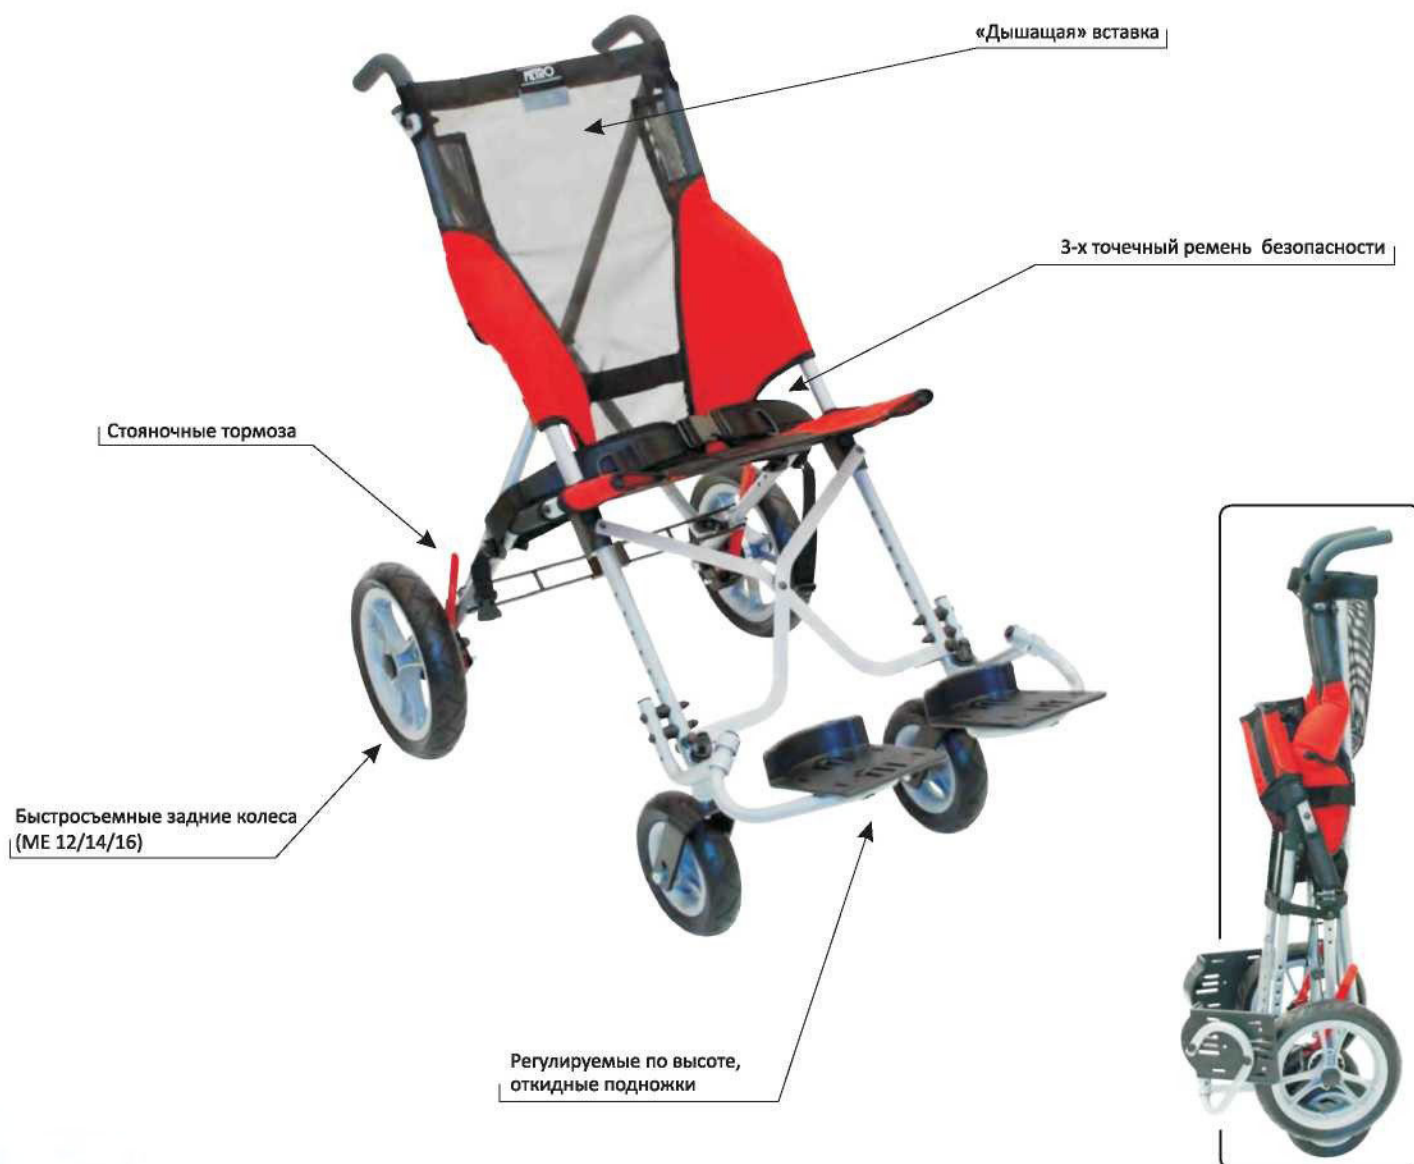

Metro

▶ Прогулочная коляска комплектуется капюшоном

- Компактная коляска с механизмом складывания по типу «трость».
Самая легкая и компактная коляска в модельном ряду. Удобна для использования в общественном транспорте и легко помещается в багажник автомобиля.
- Фиксированный угол наклона сиденья 30°.
Оптимальное положение ребенка для снижения нагрузки на позвоночник, мышцы спины и внутренние органы.
- Быстроръемные задние колеса с широкими шинами.
Обладают повышенной проходимостью и устойчивостью, легко снимаются для хранения и транспортировки.
- Регулировка высоты подножек.
Комфортное положение ног ребенка.
- Система самонатяжения Self-Tensio™.
Поверхность спинки и сиденья всегда остается ровной, аналогично коляскам с твердым основанием. Существенно снижается вибрация при движении.
- Регулируемый ремень для натяжения спинки в поясничной области.
Поддержка поясничного отдела спины.
- Съемная моющаяся обшивка с дышащей вставкой из прочного сетчатого материала.
Улучшенная вентиляция спины, возможность стирки обшивки.

Спецификация Metro

Комплектация коляски

- Откидные подножки, регулируемые по длине.
- Раздельные ручки для сопровождающего лица.
- Быстроразъемные задние колеса с цельнолитыми шинами - 29х6см, передние - 19х5см (ME 12/14/16).
- Для ME 18 колеса с цельнолитыми шинами: задние - 28х6см, передние - 20х5см.
- Стояночные тормоза для задних колес.
- 3-точечный ремень безопасности.
- Капюшон.

Капюшон

3-х точечный ремень

Габаритные размеры

Модель	 Общая ширина, см	 Высота, см	 Длина, см	 Длина в сложенном виде, см	 Ширина в сложенном виде, см	 Высота в сложенном виде, см
ME 12	60	93.3	92.7	122	38.1	35.6
ME 14	64.8	95.3	87.6	122	39.4	35.6
ME 16	70	96.5	89	124.5	43.2	37
ME 18	72.4	96.5	106.7	129.5	37.5	35